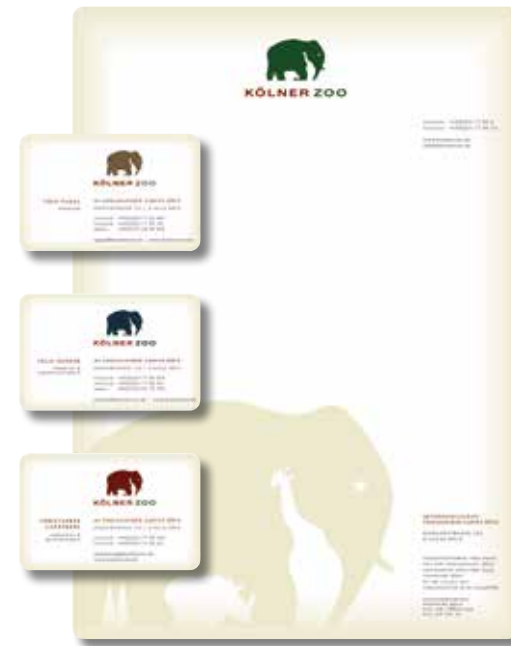

IDEENSPRÜHEND.

PORTFOLIO
MARKEN

DESIGN AHEAD | CORPORATE DESIGN · PACKAGING DESIGN

www.design-ahead.com

DESIGN AHEAD

Wir sind eine inhabergeführte Agentur

Theo Decker

Volker Feddeck

Corporate Design
Packaging Design
POS - Design
Naming
Branding

Design Ahead

Corporate- und Packaging Design

duplo

Kinder

Lindt 

Health+

Brand- & Packaging Design | Stollwerck | Entwicklung einer Range von Kräuterbonbons